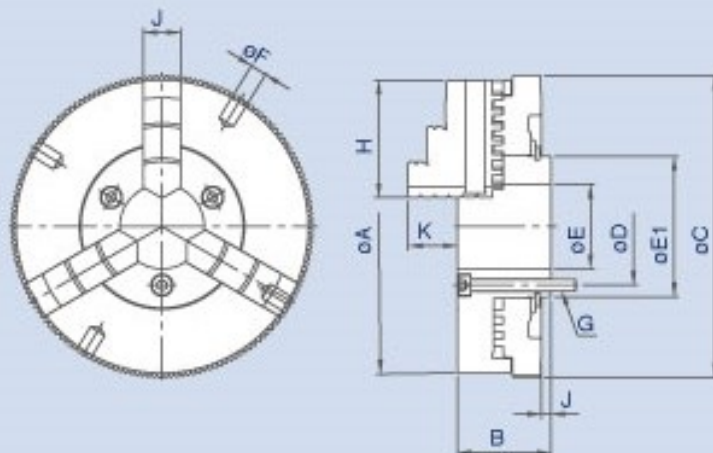

SZ

SUPER THIN CHUCKS

超薄型夾盤

尺寸圖 » Dimensions

規格表 » Specifications

型式/規格 MODEL /SPEC.	A	B	C	D	E	E1	F	G	H	J	把握範圍 Max.Gripping Diameter	
											外徑把握 O.D.Clamping (mm)	內徑把握 I.D.Clamping (mm)
SZ-02	63	25	76	26	16	33	4.2	3-M4x0.7P	27	2.4	ø0.8~ø63	ø15~ø58
SZ-03	85	34	90	30	20	38	4.2	3-M4x0.7P	35	4	ø1~ø78.5	ø24~ø72.5
SZ-04	110	37	120	42	32	50	5.2	3-M4x0.7P	42	4	ø1~ø105	ø27~ø97
SZ-05	125	40	135	50	36	60	6.2	3-M5x0.8P	50	4	ø3~ø120	ø33~ø110
SZ-06	160	46	170	56	42	70	8.2	3-M6x1P	65	4	ø3~ø152	ø42~ø146